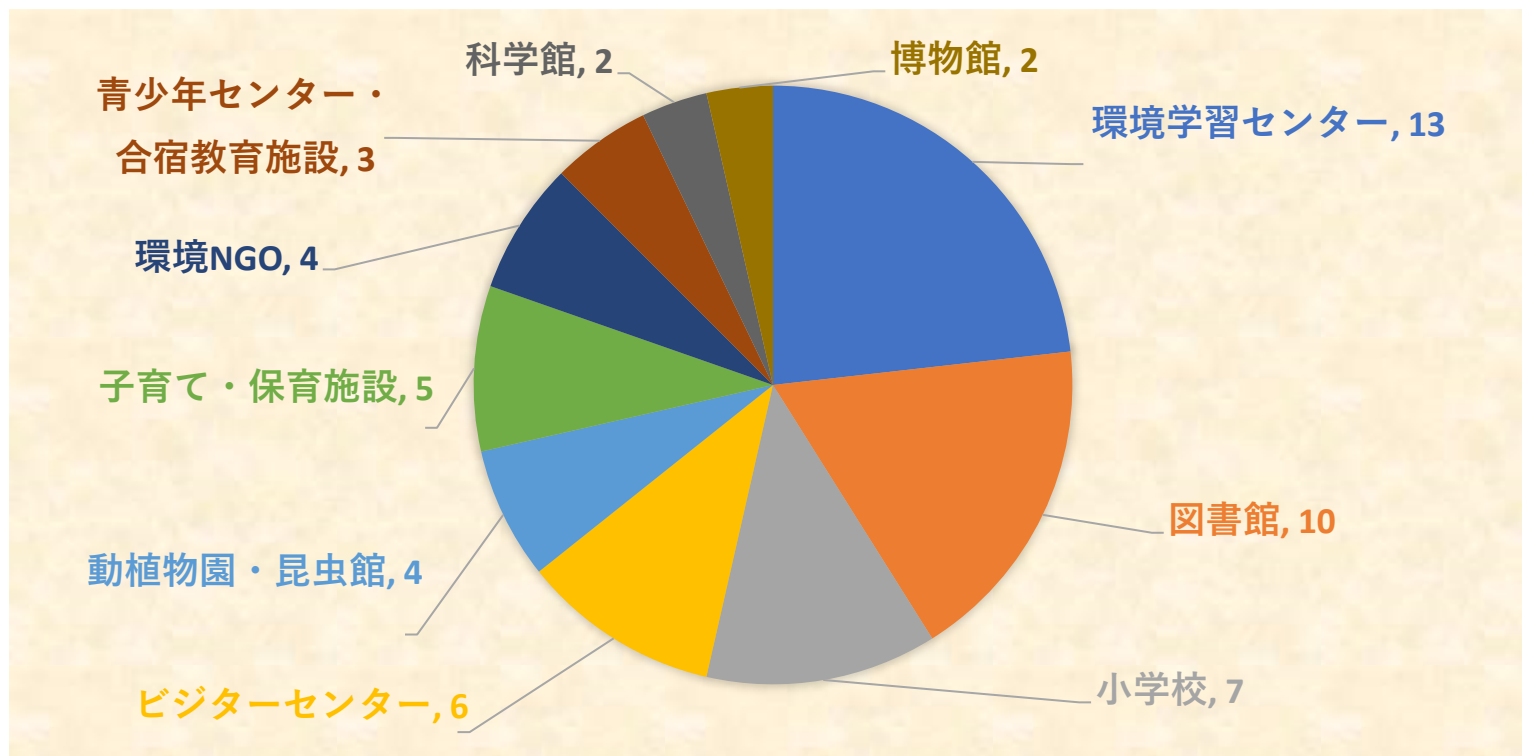

「生物多様性の本箱」 寄贈先は多様な分野の施設に

寄贈先は、Iki・Tomo推進事務局が図書活用による生物多様性普及啓発活動の実施に効果的な施設を推薦し、支援企業の希望地方や寄贈先の収納用本棚の希望をマッチングし選定しました。

環境学習センター、図書館、小学校、ビジターセンター、環境NGOのほか、動植物園、博物館、科学館、子育て保育施設、青少年センター・合宿教育施設などにおよび、生物多様性の普及啓発にさまざまなセクターとの連携が可能であることが示されました。